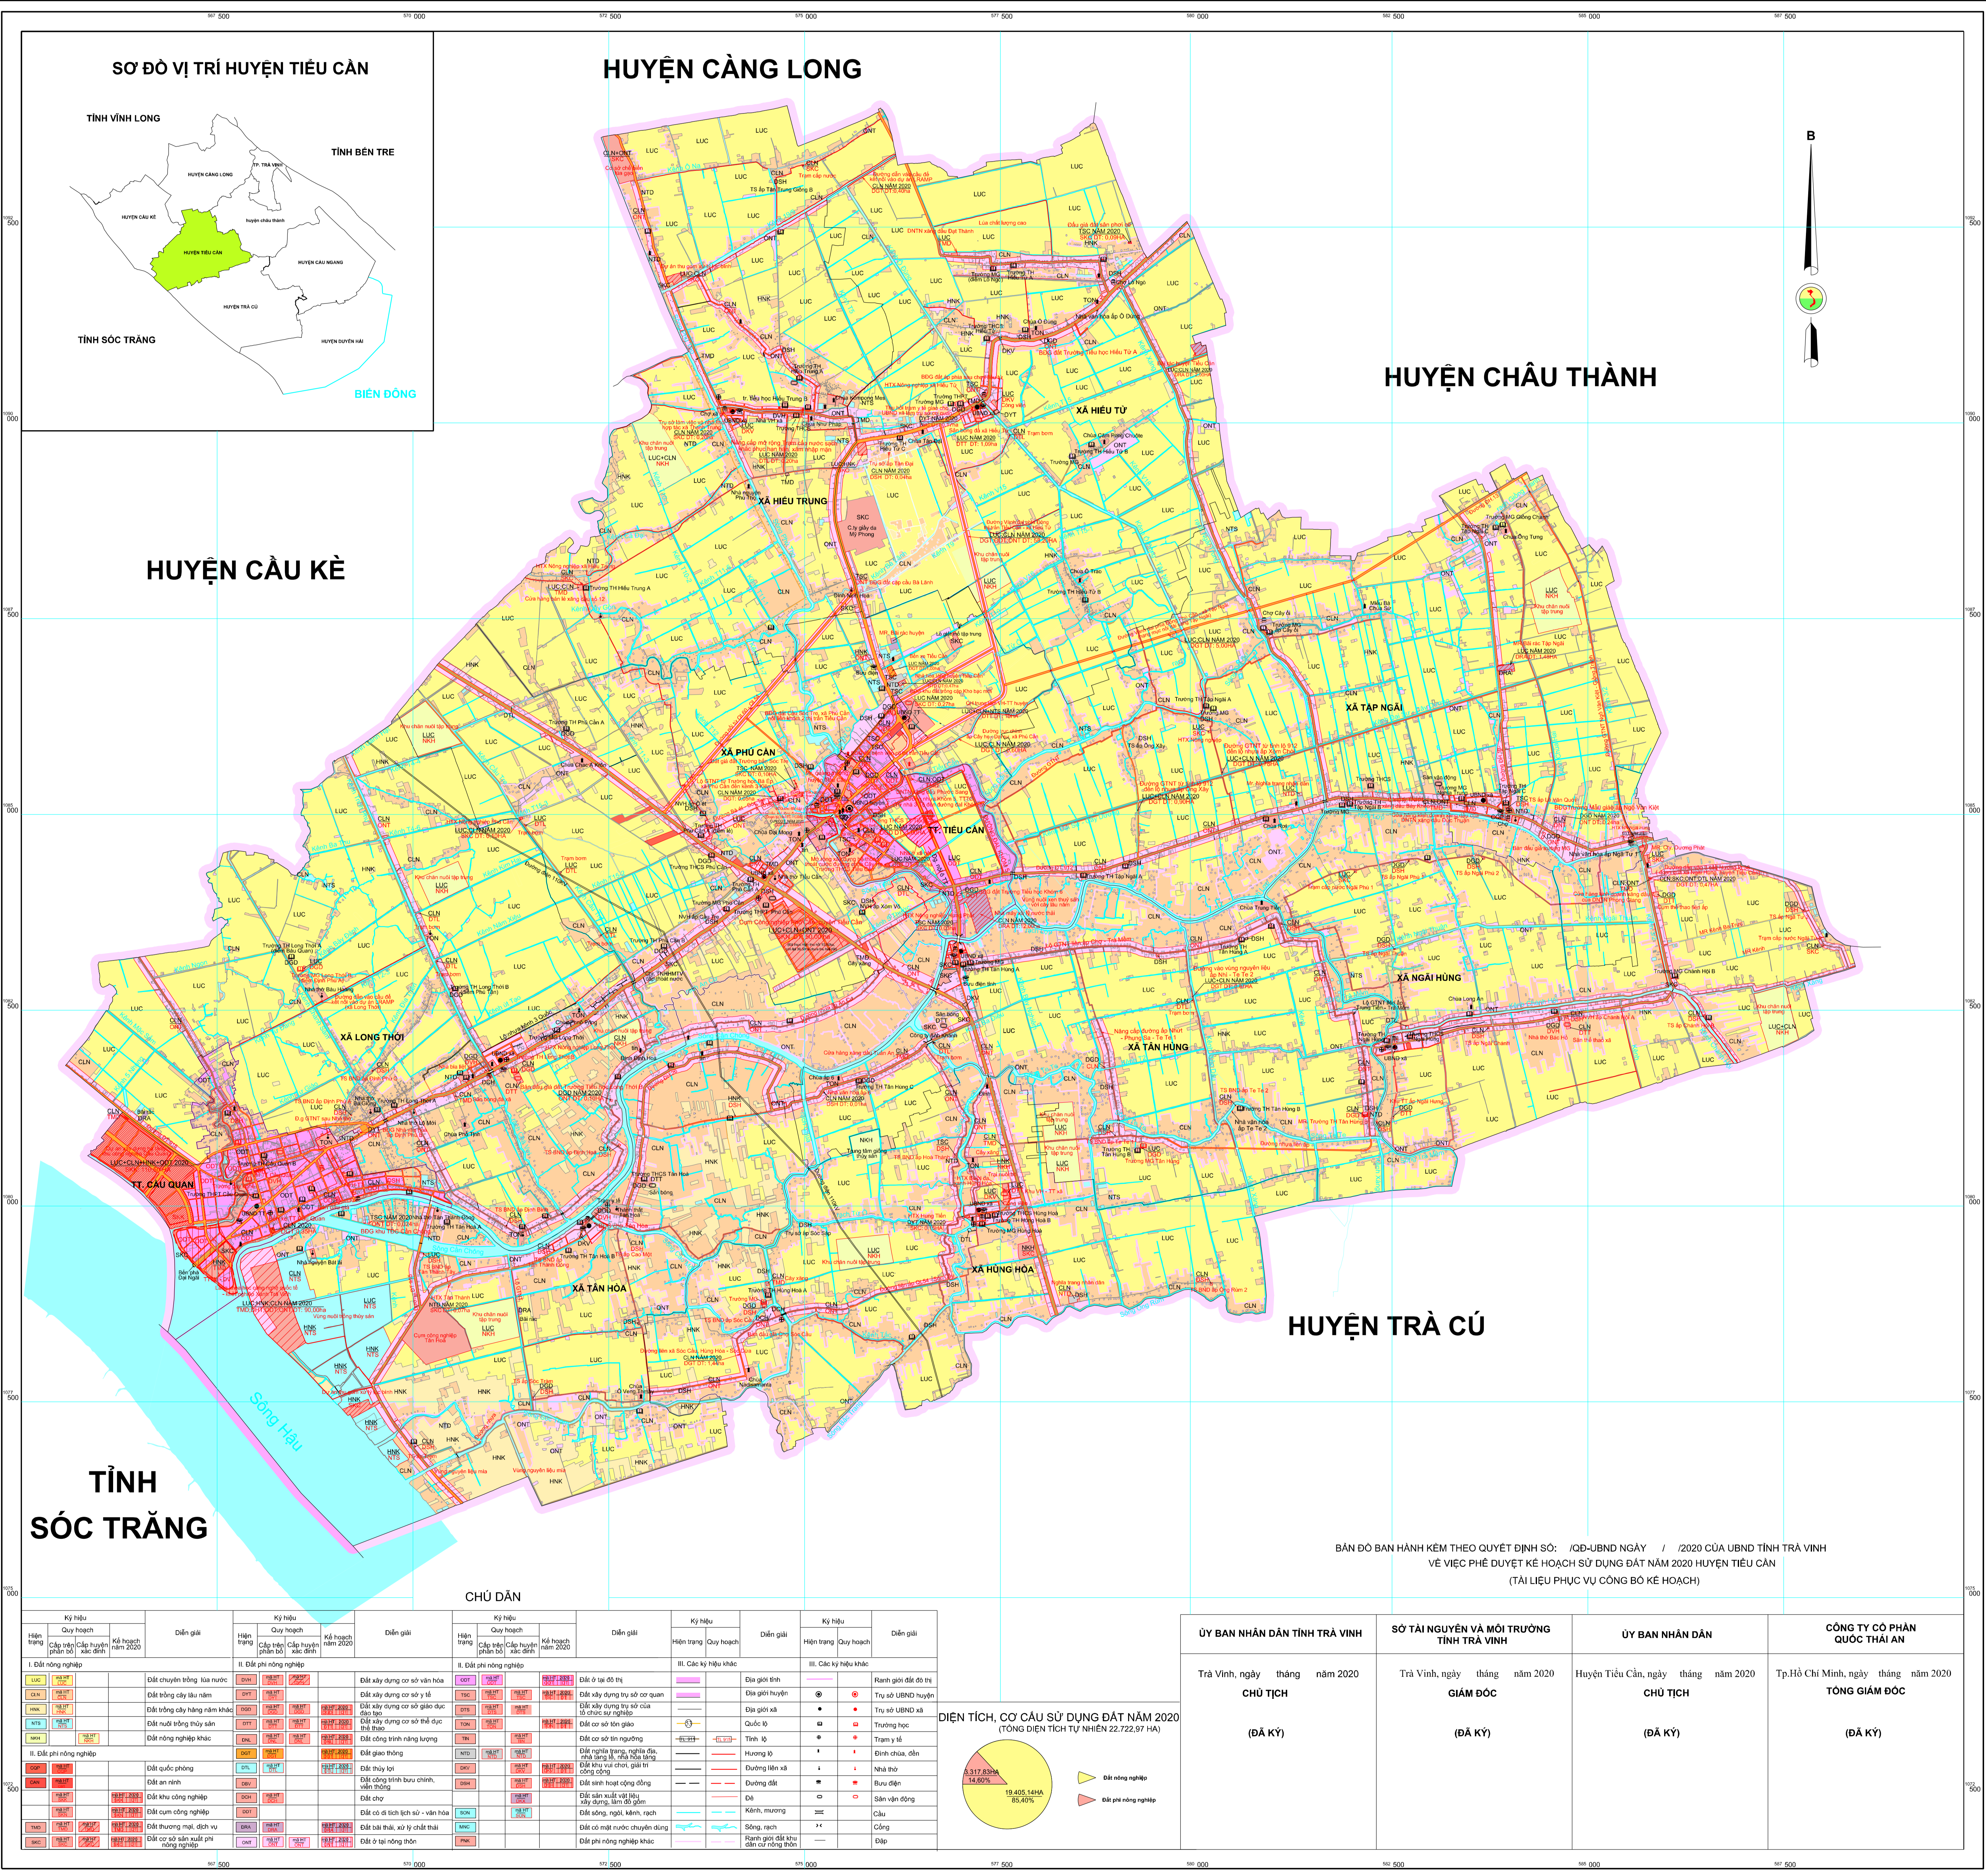

HUYỆN CÀNG LONG

HUYỆN CHÂU THÀNH

HUYỆN CẦU KÈ

HUYỆN TRÀ CÚ

TỈNH SÓC TRĂNG

CHÚ DẪN

BẢN ĐỒ KẾ HOẠCH SỬ DỤNG ĐẤT NĂM 2020

HUYỆN TIỂU CÀN - TỈNH TRÀ VINH