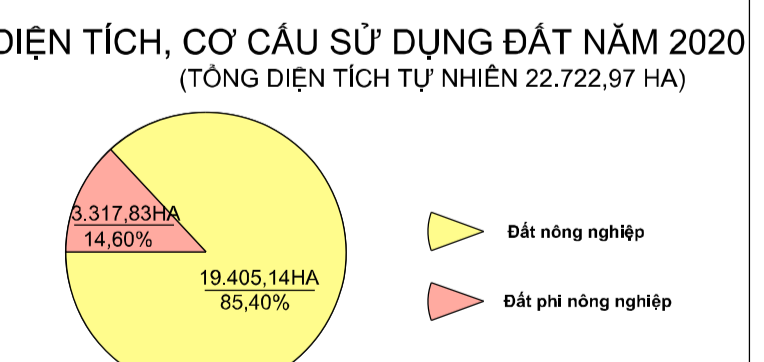

ỦY BAN NHÂN DÂN TỈNH TRÀ VINH	SỞ TÀI NGUYÊN VÀ MÔI TRƯỜNG TỈNH TRÀ VINH	ỦY BAN NHÂN DÂN	CÔNG TY CỔ PHẦN QUỐC THÁI AN
Trà Vinh, ngày tháng năm 2020	Trà Vinh, ngày tháng năm 2020	Huyện Tiểu Càn, ngày tháng năm 2020	Tp.Hồ Chí Minh, ngày tháng năm 2020
CHỦ TỊCH	GIÁM ĐỐC	CHỦ TỊCH	TỔNG GIÁM ĐỐC
(ĐÃ KÝ)	(ĐÃ KÝ)	(ĐÃ KÝ)	(ĐÃ KÝ)

DỰ ÁN: "KẾ HOẠCH SỬ DỤNG ĐẤT HUYỆN TIỂU CÀN - TỈNH TRÀ VINH NĂM 2020"
NGUỒN: TẬP HỢP TÀI LIỆU CỦA PHÒNG TÀI NGUYÊN MÔI TRƯỜNG VÀ CÁC SỞ PHÒNG BAN NGÀNH KHÁC

TỈ LỆ 1:25000

ĐƠN VỊ XÂY DỰNG
Công ty Cổ phần Quốc Thái An