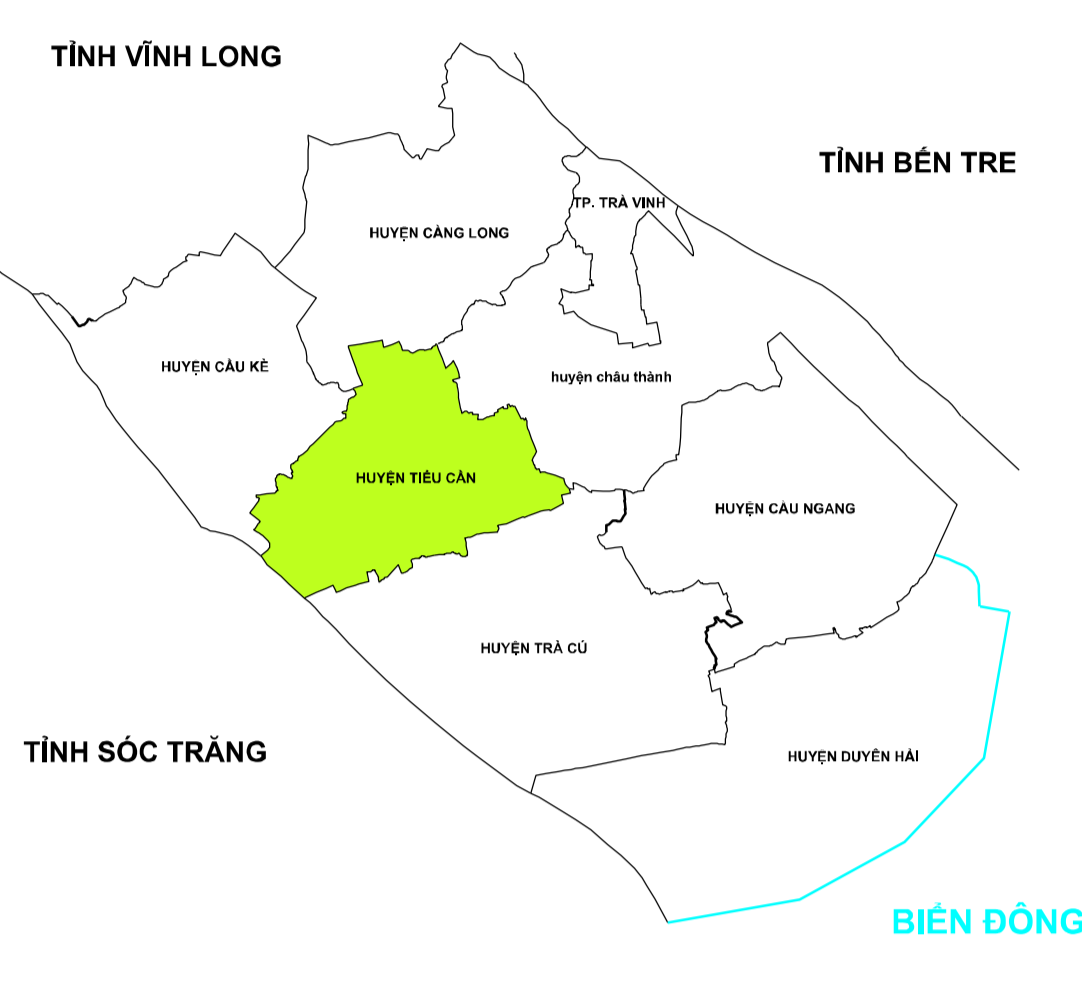

SƠ ĐỒ VỊ TRÍ HUYỆN TIỂU CÀN

Sông Hậu

BẢN ĐỒ BAN HÀNH KÈM THEO QUYẾT ĐỊNH SỐ: /QĐ-UBND NGÀY / /2020 CỦA UBND TỈNH TRÀ VINH
VỀ VIỆC PHÊ DUYỆT KẾ HOẠCH SỬ DỤNG ĐẤT NĂM 2020 HUYỆN TIỂU CÀN
(TÀI LIỆU PHỤC VỤ CÔNG BỐ KẾ HOẠCH)

ỦY BAN NHÂN DÂN TỈNH TRÀ VINH	SỞ TÀI NGUYÊN VÀ MÔI TRƯỜNG TỈNH TRÀ VINH	ỦY BAN NHÂN DÂN	CÔNG TY CỔ PHẦN QUỐC THÁI AN
Trà Vinh, ngày tháng năm 2020	Trà Vinh, ngày tháng năm 2020	Huyện Tiểu Càn, ngày tháng năm 2020	Tp.Hồ Chí Minh, ngày tháng năm 2020
CHỦ TỊCH	GIÁM ĐỐC	CHỦ TỊCH	TỔNG GIÁM ĐỐC
(ĐÃ KÝ)	(ĐÃ KÝ)	(ĐÃ KÝ)	(ĐÃ KÝ)

DỰ ÁN: "KẾ HOẠCH SỬ DỤNG ĐẤT HUYỆN TIỂU CÀN - TỈNH TRÀ VINH NĂM 2020"
NGUỒN: TẬP HỢP TÀI LIỆU CỦA PHÒNG TÀI NGUYÊN MÔI TRƯỜNG VÀ CÁC SỞ PHÒNG BAN NGÀNH KHÁC

TỈ LỆ 1:25000

ĐƠN VỊ XÂY DỰNG
Công ty Cổ phần Quốc Thái An